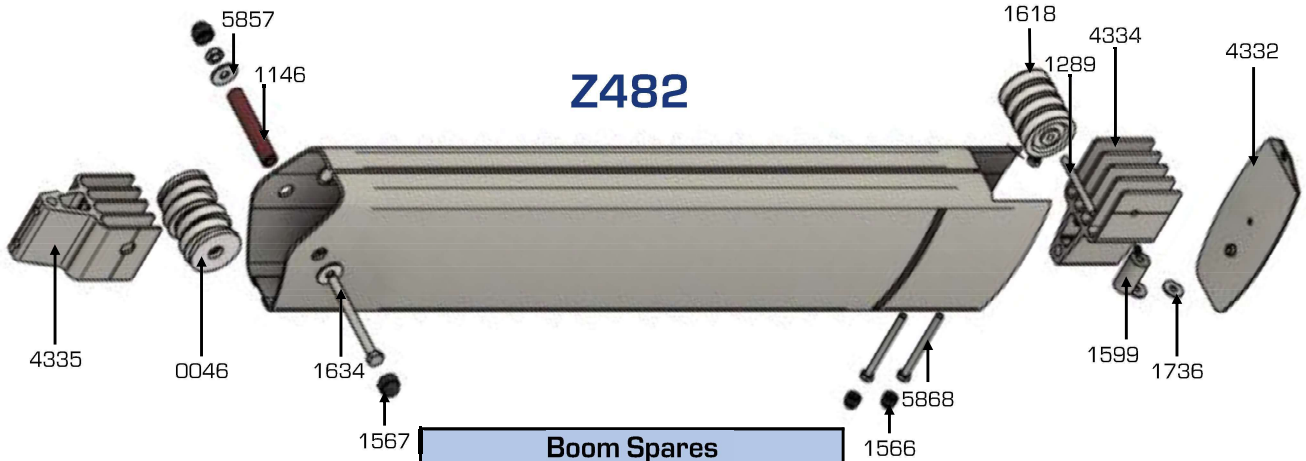

Current Boom Sections

Z162

Boom Spares	
Part No	Description
3571	IB End - No Jammers
3575	IB End w/Jammers & Hook
3572	OB End
3044	Reef Slider
3484	Small Vang Tang
1185	Jammer

Z202

Boom Spares	
Part No	Description
3573	IB End - No Jammers
3681	IB End w/Jammers & Hook
3574	OB End
3044	Reef Slider
3484	Small Vang Tang
1186	Jammer

Z362

Boom Spares	
Part No	Description
3040	IB End - No Jammers
3529	IB End w/Jammers & Hook
3041	OB End
3045	Reef Slider
3651	Mainsheet Slider
3047	Medium Vang Tang
1076	Jammer

Current Boom Sections

Boom Spares	
Part No	Description
3515	IB End - No Jammers
3530	IB End w/Jammers & Hook
3516	OB End
3045	Reef Slider
3651	Mainsheet Slider
3047	Medium Vang Tang
1076	Jammer

Boom Spares	
Part No	Description
3560	IB End - No Jammers
3613A	IB End w/Jammers & Hook
3554A	OB End
3455	Mainsheet/Reef Slider
3456	Large Vang Tang
1179	Jammer