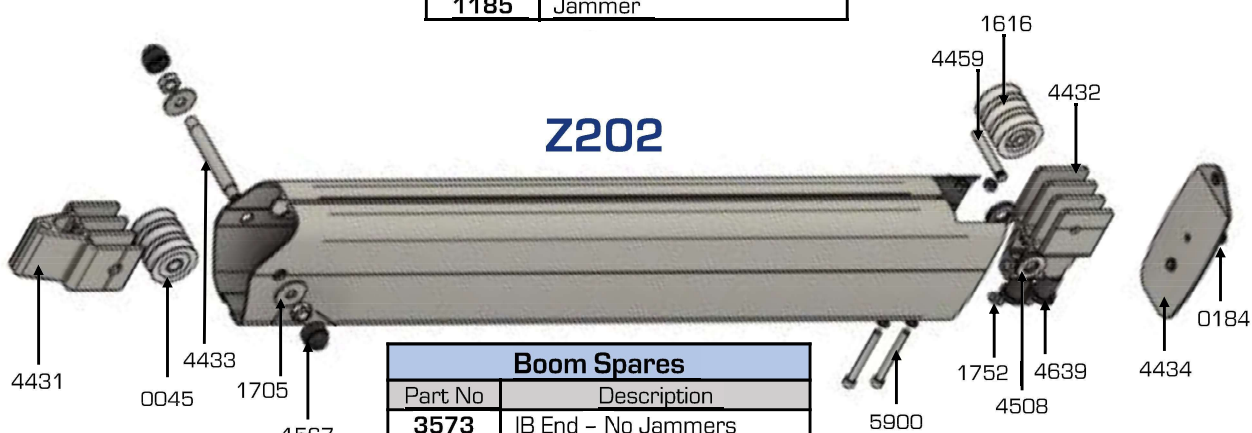

Current Boom Sections

Z162

Boom Spares	
Part No	Description
3571	IB End - No Jammers
3575	IB End w/Jammers & Hook
3572	OB End
3044	Reef Slider
3484	Small Vang Tang
1185	Jammer

Z202

Boom Spares	
Part No	Description
3573	IB End - No Jammers
3681	IB End w/Jammers & Hook
3574	OB End
3044	Reef Slider
3484	Small Vang Tang
1186	Jammer

Z362

Boom Spares	
Part No	Description
3040	IB End - No Jammers
3529	IB End w/Jammers & Hook
3041	OB End
3045	Reef Slider
3651	Mainsheet Slider
3047	Medium Vang Tang
1076	Jammer

Current Boom Sections

Boom Spares	
Part No	Description
3515	IB End - No Jammers
3530	IB End w/Jammers & Hook
3516	OB End
3045	Reef Slider
3651	Mainsheet Slider
3047	Medium Vang Tang
1076	Jammer

Boom Spares	
Part No	Description
3560	IB End - No Jammers
3613A	IB End w/Jammers & Hook
3554A	OB End
3455	Mainsheet/Reef Slider
3456	Large Vang Tang
1179	Jammer