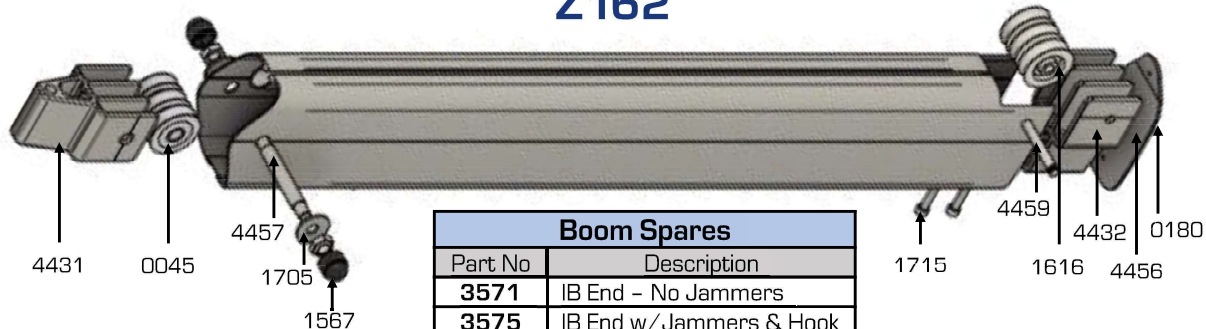

Current Boom Sections

Z162

Boom Spares	
Part No	Description
3571	IB End - No Jammers
3575	IB End w/Jammers & Hook
3572	OB End
3044	Reef Slider
3484	Small Vang Tang
1185	Jammer

Z202

Boom Spares	
Part No	Description
3573	IB End - No Jammers
3681	IB End w/Jammers & Hook
3574	OB End
3044	Reef Slider
3484	Small Vang Tang
1186	Jammer

Z362

Boom Spares	
Part No	Description
3040	IB End - No Jammers
3529	IB End w/Jammers & Hook
3041	OB End
3045	Reef Slider
3651	Mainsheet Slider
3047	Medium Vang Tang
1076	Jammer

Current Boom Sections

Boom Spares	
Part No	Description
3515	IB End - No Jammers
3530	IB End w/Jammers & Hook
3516	OB End
3045	Reef Slider
3651	Mainsheet Slider
3047	Medium Vang Tang
1076	Jammer

Boom Spares	
Part No	Description
3560	IB End - No Jammers
3613A	IB End w/Jammers & Hook
3554A	OB End
3455	Mainsheet/Reef Slider
3456	Large Vang Tang
1179	Jammer