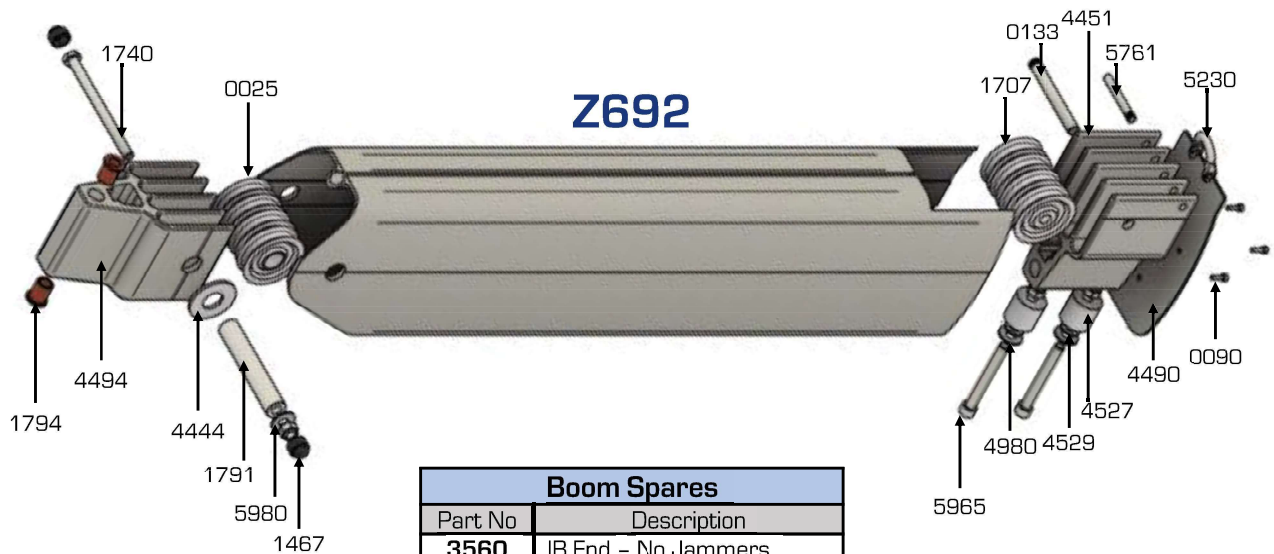

Z362

Boom Spares	
Part No	Description
3040	IB End - No Jammers
3529	IB End w/Jammers & Hook
3041	OB End
3045	Reef Slider
3651	Mainsheet Slider
3047	Medium Vang Tang
1076	Jammer

Current Boom Sections

Boom Spares	
Part No	Description
3515	IB End - No Jammers
3530	IB End w/Jammers & Hook
3516	OB End
3045	Reef Slider
3651	Mainsheet Slider
3047	Medium Vang Tang
1076	Jammer

Boom Spares	
Part No	Description
3560	IB End - No Jammers
3613A	IB End w/Jammers & Hook
3554A	OB End
3455	Mainsheet/Reef Slider
3456	Large Vang Tang
1179	Jammer